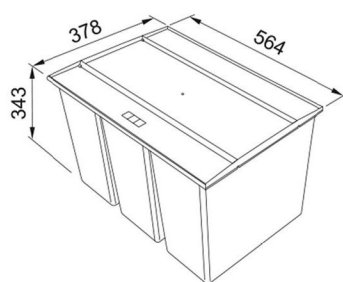

ruchoma wylewka z funkcją prysznica
obrót wylewki 180°
wysokość 31,2cm
mieszacz z prawej strony

Cena katalogowa*
zł netto/szt. chrom 1137,40 czarny mat 1617,07 biały mat 1421,95 pozostałe kolory

Easy Sort 450-1-2

121.0494.150

Konfiguracja pojemników: 1 x 14,5l + 2 x 7,4l
Minimalna szerokość podbudowy: 45cm

Cena katalogowa*
zł netto/szt. 145,53

Easy Sort 600-3-0

121.0494.192

Konfiguracja pojemników: 3 x 14,5l
Minimalna szerokość podbudowy: 60cm

Cena katalogowa*
zł netto/szt. 178,05

Easy Sort 600-2-2

121.0494.193

Konfiguracja pojemników: 2 x 14,5l + 2 x 7,4l
Minimalna szerokość podbudowy: 60cm

Cena katalogowa*
zł netto/szt. 202,44