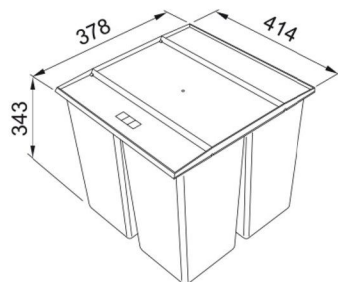

Easy Sort 450-1-2

121.0494.150