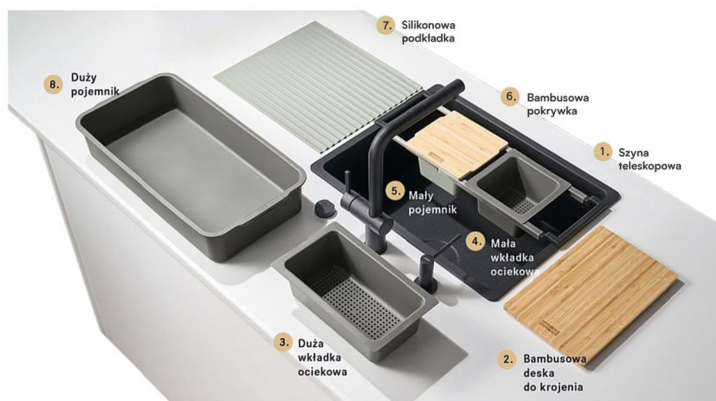

Do zlewozmywaków dostępny jest system akcesoriów All-in, pomocnych w przygotowywaniu i przechowywaniu posiłków.

Lina pull-out

- 115.0693.229 chrom
- 115.0626.081 biały polarny
- 115.0626.083 beżowy
- 115.0626.082 orzechowy
- 115.0626.084 cappuccino
- 115.0626.057 kamienny szary
- 115.0626.055 onyx
- 115.0626.053 czarny mat

wyciągana wylewka
obrót wylewki 150°
wysokość 36cm
mieszacz z prawej strony

Cena katalogowa*
zł netto/szt. chrom 560,16 czarny mat 698,37 pozostałe kolory 665,85

Eos Neo pull-out spray

- 115.0628.254 miedziany
- 115.0628.256 antracyt
- 115.0681.244 złoty
- 115.0613.671 czarna stal szlachetna
- 115.0590.045 stal szlachetna

wyciągana wylewka z funkcją prysznica
obrót wylewki 180°
wysokość 43,3cm
mieszacz z prawej strony

Cena katalogowa*
zł netto/szt. stal szlachetna 1194,31 pozostałe kolory 1421,95

Lina semi-pro

- 115.0626.088 chrom/biały
- 115.0626.087 chrom/szary
- 115.0626.085 chrom/czarny

ruchoma wylewka
obrót wylewki 360°
wysokość 41cm
mieszacz z prawej strony

Cena katalogowa*
zł netto/szt. 771,54