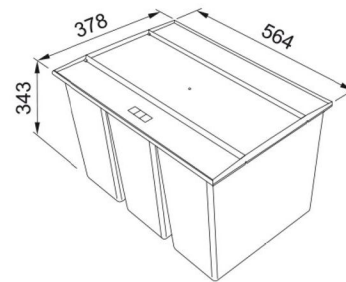

ruchoma wylewka z funkcją prysznica
obrót wylewki 180°
wysokość 31,2cm
mieszacz z prawej strony

Cena katalogowa*
zł netto/szt. chrom 1137,40 czarny mat 1617,07 biały mat 1421,95 pozostałe kolory

Easy Sort 450-1-2

121.0494.150

Konfiguracja pojemników: 1 x 14,5l + 2 x 7,4l
Minimalna szerokość podbudowy: 45cm

Cena katalogowa*
zł netto/szt. 145,53

Easy Sort 600-3-0

121.0494.192

Konfiguracja pojemników: 3 x 14,5l
Minimalna szerokość podbudowy: 60cm

Cena katalogowa*
zł netto/szt. 178,05

Easy Sort 600-2-2

121.0494.193

Konfiguracja pojemników: 2 x 14,5l + 2 x 7,4l
Minimalna szerokość podbudowy: 60cm

Cena katalogowa*
zł netto/szt. 202,44