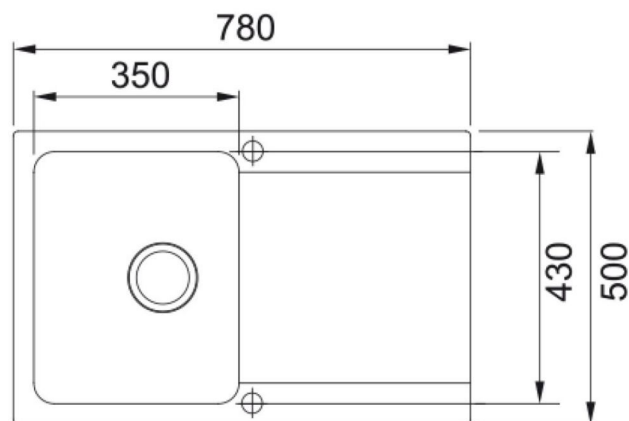

KARTY PRODUKTÓW: ZLEWOZMYWAK + BATERIA KUCHENNA

Orion OID 611-78

kod zestawu: 143.0738.793

Zlewozmywak wbudowywany z materiału Tectonite®, który jest innowacyjnym, opatentowanym przez FRANKE syntetycznym materiałem kompozytowym. Specjalna, matowa struktura nadaje zlewozmywakowi granitowy wygląd i gwarantuje łatwość pielęgnacji. Wszystkie zlewozmywaki z materiału Tectonite® są odporne na zarysowania, uderzenia i zaplamienie, a ich kolor nie zmienia się z upływem czasu. Są również odporne na krótkotrwałe działanie wysokiej temperatury (do 280°C przez 15 sek.).

Informacje o produkcie

Typ zlewozmywaka	Z ociekaczem
Materiał	Tectonite
Liczba komór	1
Kolor	Onyx tectonite
Wykończenie	Nie dotyczy

Wymiary

Wymiar zewnętrzny: lewa-prawa	780.0
Wymiar zewnętrzny: przód - tył	500.0
Duża komora wymiar: lewa-prawa	350.0
Duża komora wymiar: przód-tył	360.0
Głębokość dużej komory	180.0
Wycięcie: lewa-pr./wbudowywany	764.0
Wycięcie: przód-tył/wbudowywany	484.0

Instalacja

Min. szerokość podbudowy	45 cm

Cechy produktu

Sposób montażu	Wbudowywany
Odływ	3 1/2"
Położenie ociekacza	Ociekacz odwracalny

Dane identyfikacyjne

Marka	Franke
Rodzina produktów	Smart
Linia	Orion
Certyfikat	CE

Cechy i funkcje produktu

Liczba ociekaczy	1
Odwracalny	Tak
Sugerowane miejsce pod baterię	Tak
Odływ w komplecie	Tak