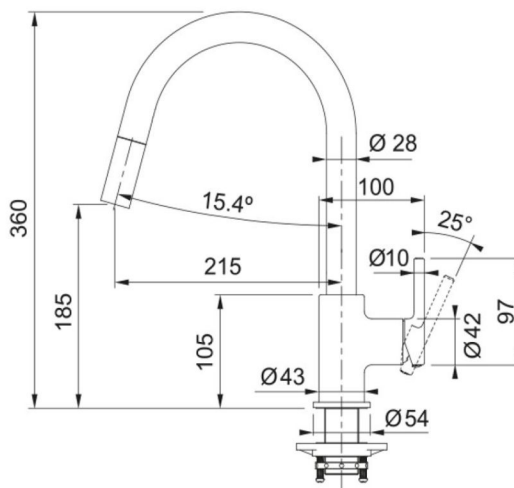

Typ odpływu	Automatyczny ster. pokrętelem
Syfon w zestawie	Tak
Liczba otworów pod baterię	2
Wykonany otwór pod dozownik	Nie

Lina pull-out

Bateria kuchenna z wyciąganą wylewką Lina Pull-out w kolorze czarny mat o minimalistycznym i nowoczesnym wzornictwie. Posiada ceramiczną głowicę, która charakteryzuje się wyjątkową trwałością i odpornością na uszkodzenia, a jej zakres ruchu dźwigni mieszacza pozwala na montaż blisko ściany.

Informacje o produkcie

Typ wylewki	Wylewka typu J
Kolor	Czarny mat
Materiał	Mosiądz
Waż wylewki	Nylonowy, czarny
Materiał wykonania wylewki	Tworzywo sztuczne

Wymiary

Średnica otworu montażowego	35 mm
Rozmiar głowicy	35 mm

Instalacja

Sposób montażu	Nakrętka na korpus
Przyłącze	3/8"
Dł. wężyków podłączeniowych	450 mm

Cechy produktu

Ciśnienie	Wysokociśnieniowa
Wersja	Wyciągana wylewka
Umiejscowienie mieszacza	Mieszacz z boku
Zakres obrotu wylewki	150°

Dane identyfikacyjne

Marka	Franke
Rodzina produktów	Smart
Linia	Lina

Cechy i funkcje produktu

Funkcja water saving	Nie
Rodzaj aeratora	Honeycomb