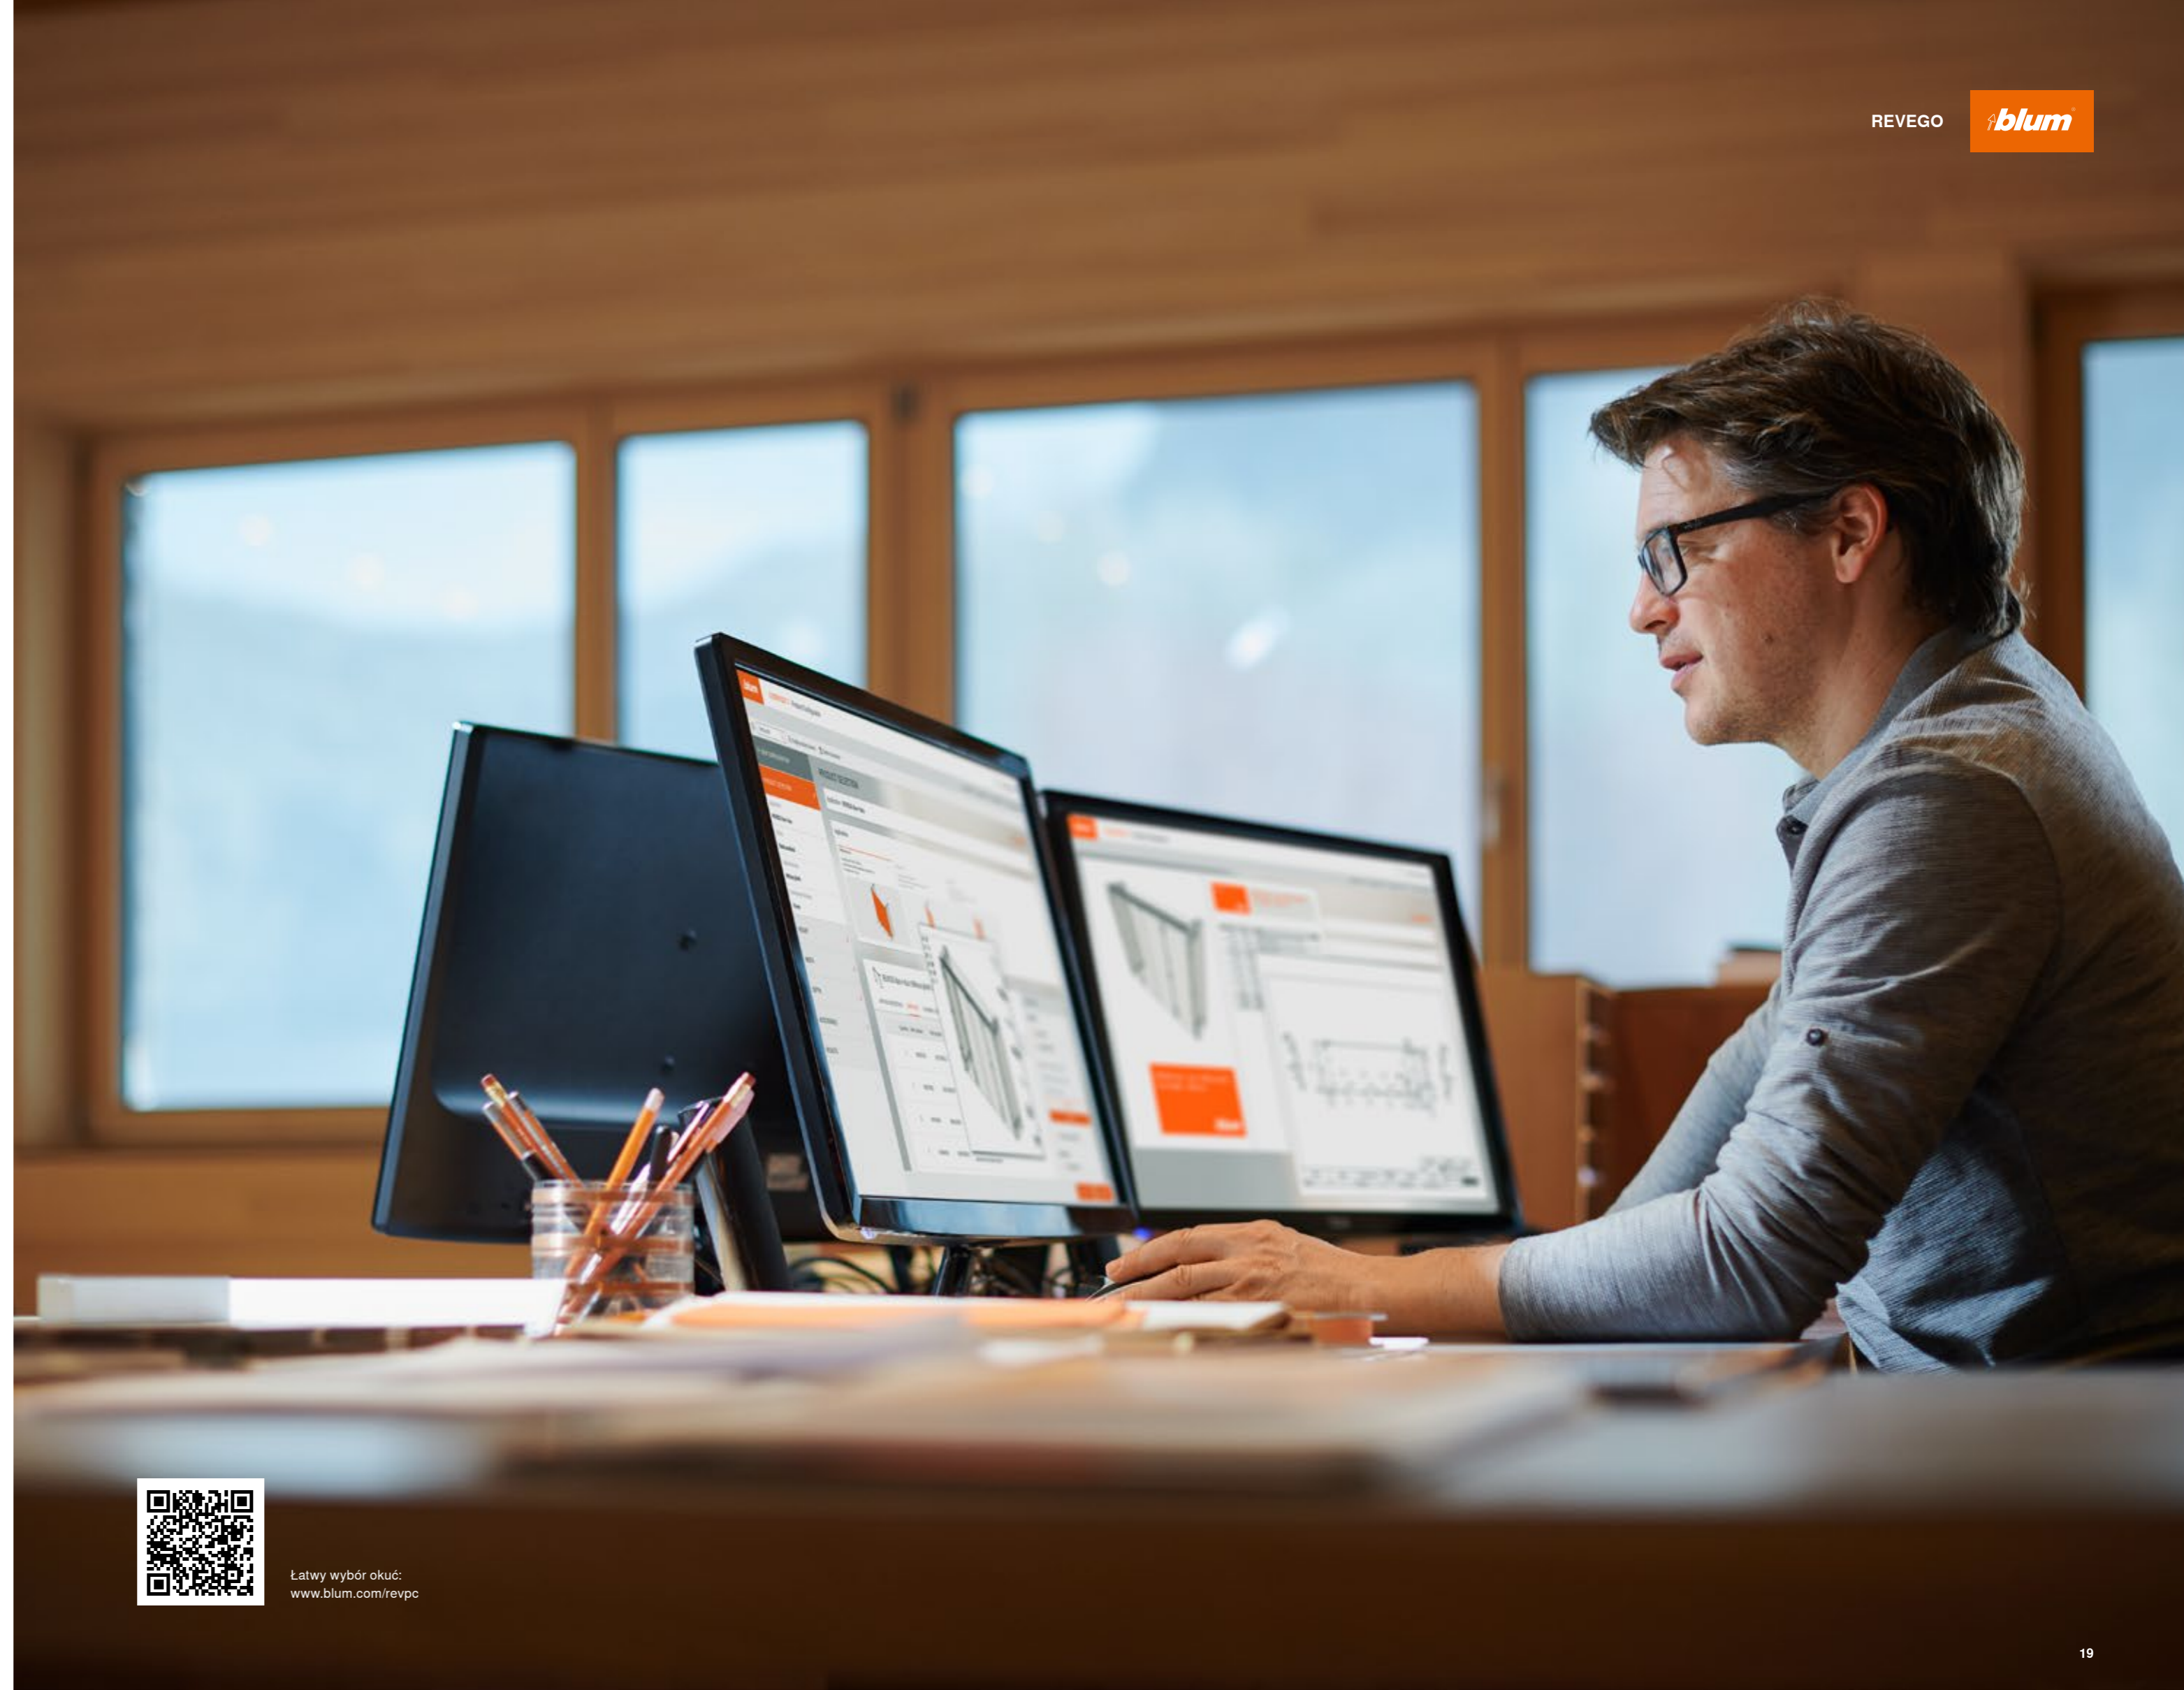

Wsparcie na każdym etapie

Oferujemy nie tylko rozbudowany asortyment produktów, lecz również uzupełniające E-SERVICES - od planowania po montaż.

Cyfrowy

Konfigurator produktów pomoże w szybkim i wygodnym wyborze produktów.

Przydatny

Otrzymają Państwo sprawdzone zestawienia produktów, precyzyjne informacje dotyczące planowania oraz dane CAD do dalszej edycji w oprogramowaniu konstrukcyjnym lub na maszynie CNC.

Łatwy wybór okuć:
www.blum.com/revpc