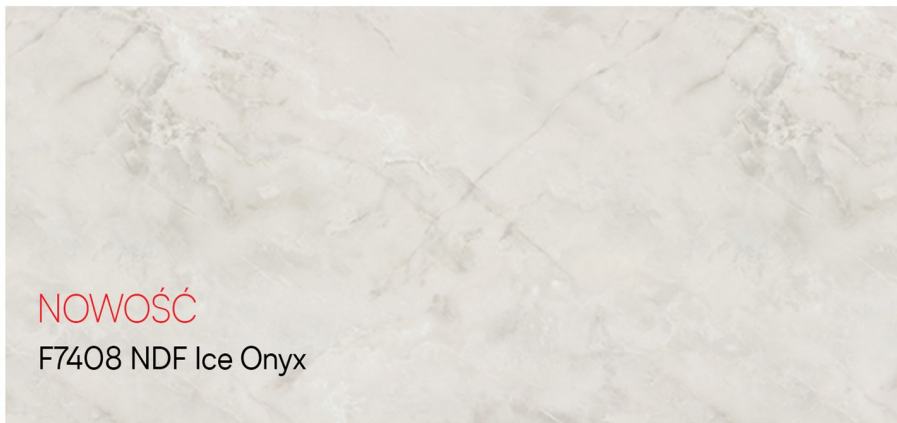

NOWOŚĆ  
F9669 NDF Aura Marble

NOWOŚĆ  
F7837 MON Graphite

NOWOŚĆ  
F7408 NDF Ice Onyx

NOWOŚĆ  
F2255 MON Polar White

Pozostałe dekory:

F3460 NDF  
Calacatta Marble

F8830 SCO\*  
Elemental Concrete

F8833 SCO\*  
Elemental Graphite