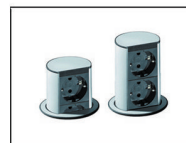

AKCESORIA MEBLOWE

Przedłużacze biurkowe

LIFTBOX wysuwany z blatu fi 60
czarny; i: 632349-876
stalowy; i: 016181-000

ELEVATOR wysuwany z blatu stal/inox
i: 928007-000

TWIST stal/inox; i: 931002-000
czarny półmat i: 931152-000