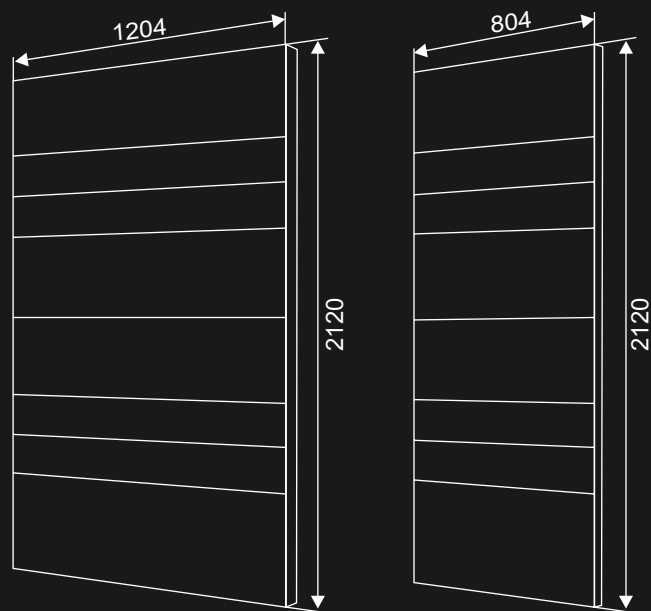

systemy ścienne modi80 modi120

„**modi**” to zestaw profili aluminiowych i płyt pozwalających na całkowicie samodzielne zbudowanie modułu na bazie systemu ściennego. Nie wymaga żadnej dodatkowej obróbki elementów zestawu.

Dzięki unikalnej łatwości montażu oraz wielkiemu wyborowi zawieszek i akcesoriów, można dowolnie zaaranżować każdą przestrzeń mieszkalną, biurową czy handlową. Do wyboru oferujemy dwie wersje:

„**modi80**” i „**modi120**”, o szerokości odpowiednio 80 i 120 cm i wysokości 212 cm, w połączeniu z płytami w trzech dekorach.

Благодаря уникальной легкости монтажа и широкому выбору вешалок, крючков и аксессуаров можно запросто застроить любую часть стены дома, офиса или магазина. Мы предлагаем на выбор два типа:

„**modi 80**” и „**modi 120**” шириной 80 и 120 см соответственно и высотой 212 см, в соединении с деталями ДСП трех цветов.