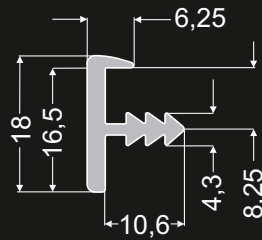

Listwy krawędziowe Торцевые планки

do płyt
o grubości 18mm
dł. 3,5m

для плит
толщиной 18мм
дл. 3,5м

nr 030 006 05
INOX nr 030 006 15

do płyt
o grubości 18mm
dł. 3,5m

для плит
толщиной 18мм
дл. 3,5м

nr 030 003 05