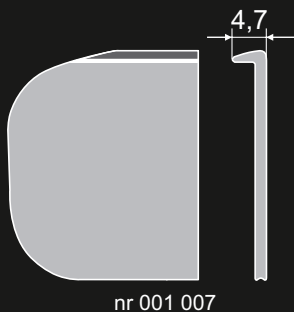

akcesoria do postformingu
аксессуары для постформинга

Listwy do blatów 28mm

Планки для столешниц 28мм

Listwy kątowe
Угловая планка

Listwy boczne
Торцевая планка

Listwy szczelinowe
Щелевая планка

Nazwa blatu
Название столешницы

BIURO STYL
ALPO
MELAKO
БЮРО СТИЛЬ
АЛЬПО
МЕЛАКО

BIURO STYL
БЮРО СТИЛЬ

ALPEX
АЛЬПЕКС

ALPO 106
АЛЬПО 106

BIURO STYL
DOMPOL
БЮРО СТИЛЬ
ДОМПОЛ

Listwy kątowe
Угловая планка

nr 004 006

Listwy boczne
Торцевая планка

DUROPAL
QUATTRO
ДУРОПАЛ
КВАТТРО

nr 005 003

nr 003 003

nr 007 003

GETALIT
ГЕТАЛИТ

28 x 625

38 x 600

Listwa kąтова jest wykonana jako dwustronnie zaoblona.
Prawą lub lewą listwę 28 uzyskamy obcinając jeden z końców.