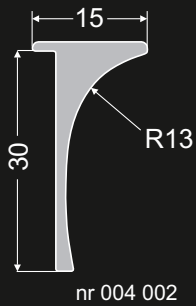

akcesoria do postformingu
аксессуары для постформинга

Listwy do blatów 28mm

Планки для столешниц 28мм

Listwy kątowe
Угловая планка

Listwy boczne
Торцевая планка

Listwy szczelinowe
Щелевая планка

Nazwa blatu
Название столешницы

BIURO STYL
ALPO
MELAKO
БЮРО СТИЛЬ
АЛЬПО
МЕЛАКО

BIURO STYL
БЮРО СТИЛЬ

ALPEX
АЛЬПЕКС

ALPO 106
АЛЬПО 106

BIURO STYL
DOMPOL
БЮРО СТИЛЬ
ДОМПОЛ

Listwy kątowe
Угловая планка

nr 004 006

Listwy boczne
Торцевая планка

POLSPAN
ПОЛЬСПАН

28 x 600

38 x 600

Listwy do blatów 38mm

Планки для столешниц 38мм

Listwy kątowe
Угловая планка

nr 005 001

Listwy boczne
Торцевая планка

DUROPAL
QUATTRO
ДУРОПАЛ
КВАТТРО

nr 005 003

nr 003 003

nr 007 003

GETALIT
ГЕТАЛИТ

28 x 625

38 x 600

Listwa kąтова jest wykonana jako dwustronnie zaoblona.
Prawą lub lewą listwę 28 uzyskamy obcinając jeden z końców.