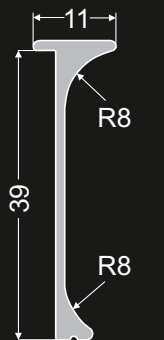

POLSPAN
ПОЛЬСПАН

28 x 600

38 x 600

Listwy do blatów 38mm

Планки для столешниц 38мм

Listwy kątowe
Угловая планка

nr 005 001

Listwy boczne
Торцевая планка

DUROPAL
QUATTRO
ДУРОПАЛ
КВАТТРО

nr 005 003

nr 003 003

nr 007 003

GETALIT
ГЕТАЛИТ

28 x 625

38 x 600

Listwa kąтова jest wykonana jako dwustronnie zaoblona.
Prawą lub lewą listwę 28 uzyskamy obcinając jeden z końców.

Угольная планка двусторонне закругленная.
Правую или левую планку 28 можно получить путём
обрезания одного из концов.

Listwy kątowe
Угловая планка

nr 005 004

Listwy boczne
Торцевая планка

nr 003 004

Listwy szczelinowe
Щелевая планка