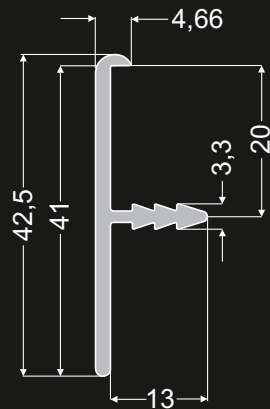

do płyt
o grubości 28mm
dł. 3,5m

для плит
толщиной 28мм
дл. 3,5м

nr 030 004 05

do płyt
o grubości 40mm
dł. 3,5m

для плит
толщиной 40мм
дл. 3,5м

nr 030 005 05