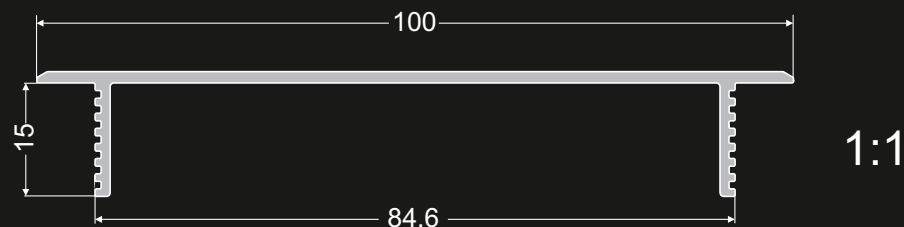

Kratki wentylacyjne

Вентиляционные решетки

1:4 56cm²
powierzchnia wentylacji
поверхность вентиляции

1:4 90cm²
powierzchnia wentylacji
поверхность вентиляции

1:1

1:4 150cm²
powierzchnia wentylacji
поверхность вентиляции

1:1

1:4 227cm²
powierzchnia wentylacji
поверхность вентиляции

1:4 175cm²
powierzchnia wentylacji
поверхность вентиляции

*kratka jest dostępna również w odcinkach o długości 3,5m

*решетка доступна тоже в отрезках длиной 3,5 м