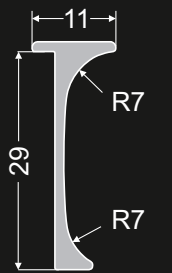

akcesoria do postformingu
аксессуары для постформинга

Listwy do blatów 28mm

Планки для столешниц 28мм

Listwy kątowe
Угловая планка

Listwy boczne
Торцевая планка

Listwy szczelinowe
Щелевая планка

Nazwa blatu
Название столешницы

BIURO STYL
ALPO
MELAKO
БЮРО СТИЛЬ
АЛЬПО
МЕЛАКО

BIURO STYL
БЮРО СТИЛЬ

ALPEX
АЛЬПЕКС

ALPO 106
АЛЬПО 106

BIURO STYL
DOMPOL
БЮРО СТИЛЬ
ДОМПОЛ

Listwy kątowe
Угловая планка

nr 004 006

Listwy boczne
Торцевая планка

nr 001 005

Listwy szczelinowe
Щелевая планка

nr 006 002

Nazwa blatu
Название
столешницы

DUROPAL
ДУРОПАЛ

nr 004 005

nr 001 004

nr 006 003

DUROPAL
QUATTRO
ДУРОПАЛ
КВАТТРО

nr 005 003

nr 003 003

nr 007 003

GETALIT
ГЕТАЛИТ

28 x 625

38 x 600

Listwa kąтова jest wykonana jako dwustronnie zaoblona.
Prawą lub lewą listwę 28 uzyskamy obcinając jeden z końców.