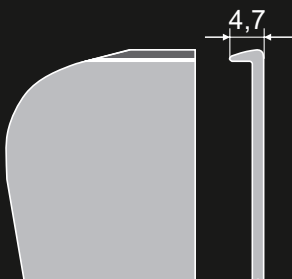

nr 001 005

Listwy szczelinowe
Щелевая планка

nr 006 002

Nazwa blatu
Название
столешницы

DUROPAL
ДУРОПАЛ

nr 004 005

nr 001 004

nr 006 003

DUROPAL
QUATTRO
ДУРОПАЛ
КВАТТРО

nr 005 003

nr 003 003

nr 007 003

GETALIT
ГЕТАЛИТ

28 x 625

38 x 600

Listwa kąтова jest wykonana jako dwustronnie zaoblona.
Prawą lub lewą listwę 28 uzyskamy obcinając jeden z końców.