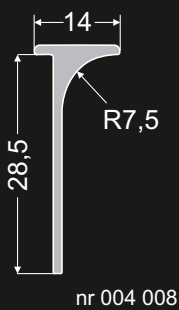

akcesoria do postformingu
аксессуары для постформинга

Listwy do blatów 28mm

Планки для столешниц 28мм

Listwy kątowe
Угловая планка

Listwy boczne
Торцевая планка

Listwy szczelinowe
Щелевая планка

Nazwa blatu
Название столешницы

BIURO STYL
ALPO
MELAKO
БЮРО СТИЛЬ
АЛЬПО
МЕЛАКО

BIURO STYL
БЮРО СТИЛЬ

ALPEX
АЛЬПЕКС

ALPO 106
АЛЬПО 106

BIURO STYL
DOMPOL
БЮРО СТИЛЬ
ДОМПОЛ

Listwy kątowe
Угловая планка

nr 004 006

Listwy boczne
Торцевая планка

DUROPAL
QUATTRO
ДУРОПАЛ
КВАТТРО

nr 005 003

nr 003 003

nr 007 003

GETALIT
ГЕТАЛИТ

28 x 625

38 x 600

Listwa kąтова jest wykonana jako dwustronnie zaoblona.
Prawą lub lewą listwę 28 uzyskamy obcinając jeden z końców.