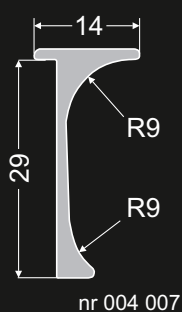

akcesoria do postformingu
аксессуары для постформинга

Listwy do blatów 28mm

Планки для столешниц 28мм

Listwy kątowe
Угловая планка

Listwy boczne
Торцевая планка

Listwy szczelinowe
Щелевая планка

Nazwa blatu
Название столешницы

BIURO STYL
ALPO
MELAKO
БЮРО СТИЛЬ
АЛЬПО
МЕЛАКО

BIURO STYL
БЮРО СТИЛЬ

ALPEX
АЛЬПЕКС

ALPO 106
АЛЬПО 106

BIURO STYL
DOMPOL
БЮРО СТИЛЬ
ДОМПОЛ

Listwy kątowe
Угловая планка

nr 004 006

Listwy boczne
Торцевая планка

DUROPAL
QUATTRO
ДУРОПАЛ
КВАТТРО

nr 005 003

nr 003 003

nr 007 003

GETALIT
ГЕТАЛИТ

28 x 625

38 x 600

Listwa kąтова jest wykonana jako dwustronnie zaoblona.
Prawą lub lewą listwę 28 uzyskamy obcinając jeden z końców.