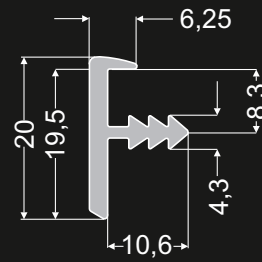

do płyt
o grubości 16mm
dł. 3,5m

для плит
толщиной 16мм
дл. 3,5м

nr 030 001 05

do płyt
o grubości 19mm
dł. 3,5m

для плит
толщиной 19мм
дл. 3,5м

nr 030 002 05
INOX nr 030 002 15