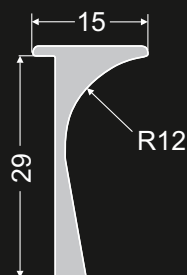

nr 001 005

Listwy szczelinowe
Щелевая планка

nr 006 002

Nazwa blatu
Название
столешницы

DUROPAL
ДУРОПАЛ

nr 004 005

nr 001 004

nr 006 003

POLSPAN
ПОЛЬСПАН

28 x 600

38 x 600

Listwy do blatów 38mm

Планки для столешниц 38мм

Listwy kątowe
Угловая планка

nr 005 001

Listwy boczne
Торцевая планка

DUROPAL
QUATTRO
ДУРОПАЛ
КВАТТРО

nr 005 003

nr 003 003

nr 007 003

GETALIT
ГЕТАЛИТ

28 x 625

38 x 600

Listwa kąтова jest wykonana jako dwustronnie zaoblona.
Prawą lub lewą listwę 28 uzyskamy obcinając jeden z końców.