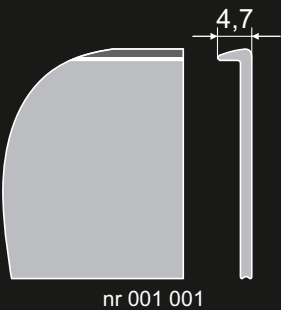

akcesoria do postformingu
аксессуары для постформинга

Listwy do blatów 28mm

Планки для столешниц 28мм

Listwy kątowe
Угловая планка

Listwy boczne
Торцевая планка

Listwy szczelinowe
Щелевая планка

Nazwa blatu
Название столешницы

BIURO STYL
ALPO
MELAKO
БЮРО СТИЛЬ
АЛЬПО
МЕЛАКО

BIURO STYL
БЮРО СТИЛЬ

ALPEX
АЛЬПЕКС

ALPO 106
АЛЬПО 106

BIURO STYL
DOMPOL
БЮРО СТИЛЬ
ДОМПОЛ

Listwy kątowe
Угловая планка

nr 004 006

Listwy boczne
Торцевая планка

DUROPAL
QUATTRO
ДУРОПАЛ
КВАТТРО

nr 005 003

nr 003 003

nr 007 003

GETALIT
ГЕТАЛИТ

28 x 625

38 x 600

Listwa kąтова jest wykonana jako dwustronnie zaoblona.
Prawą lub lewą listwę 28 uzyskamy obcinając jeden z końców.