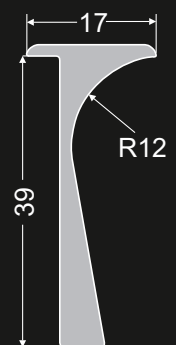

POLSPAN
ПОЛЬСПАН

28 x 600

38 x 600

Listwy do blatów 38mm

Планки для столешниц 38мм

Listwy kątowe
Угловая планка

nr 005 001

Listwy boczne
Торцевая планка

nr 003 001

Listwy szczelinowe
Щелевая планка

nr 007 001

Nazwa blatu
Название
столешницы

BIURO STYL
DUROPAL
БЮРО СТИЛЬ
ДУРОПАЛ

nr 005 005

nr 003 005

nr 007 005

DUROPAL
QUATTRO
ДУРОПАЛ
КВАТТРО

nr 005 003

nr 003 003

nr 007 003

GETALIT
ГЕТАЛИТ

28 x 625

38 x 600

Listwa kąтова jest wykonana jako dwustronnie zaoblona.
Prawą lub lewą listwę 28 uzyskamy obcinając jeden z końców.

Угольная планка двусторонне закругленная.
Правую или левую планку 28 можно получить путём
обрезания одного из концов.

Listwy kątowe
Угловая планка

nr 005 004

Listwy boczne
Торцевая планка

nr 003 004

Listwy szczelinowe
Щелевая планка