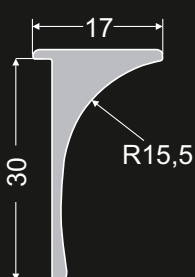

Listwy kątowe
Угловая планка

nr 004 006

Listwy boczne
Торцевая планка

nr 001 005

Listwy szczelinowe
Щелевая планка

nr 006 002

Nazwa blatu
Название
столешницы

DUROPAL
ДУРОПАЛ

nr 004 005

nr 001 004

nr 006 003

GETALIT
ГЕТАЛИТ

nr 004 001

nr 001 006

nr 006 001

JUAN
ХУАН

nr 004 003

nr 001 002

nr 006 001

POLSPAN
ПОЛЬСПАН

28 x 600

38 x 600