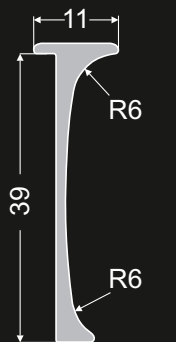

POLSPAN
ПОЛЬСПАН

28 x 600

38 x 600

Listwy do blatów 38mm

Планки для столешниц 38мм

Listwy kątowe
Угловая планка

nr 005 001

Listwy boczne
Торцевая планка

nr 003 001

Listwy szczelinowe
Щелевая планка

nr 007 001

Nazwa blatu
Название
столешницы

BIURO STYL
DUROPAL
БЮРО СТИЛЬ
ДУРОПАЛ

nr 005 005

nr 003 005

nr 007 005

DUROPAL
QUATTRO
ДУРОПАЛ
КВАТТРО

nr 005 003

nr 003 003

nr 007 003

GETALIT
ГЕТАЛИТ

28 x 625

38 x 600

Listwa kąтова jest wykonana jako dwustronnie zaoblona.
Prawą lub lewą listwę 28 uzyskamy obcinając jeden z końców.