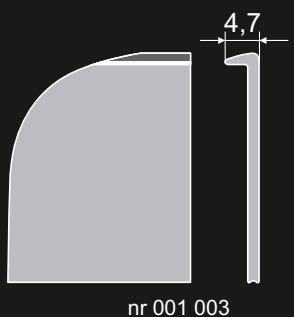

BIURO STYL
ALPO
MELAKO
БЮРО СТИЛЬ
АЛЬПО
МЕЛАКО

BIURO STYL
БЮРО СТИЛЬ

ALPEX
АЛЬПЕКС

ALPO 106
АЛЬПО 106

BIURO STYL
DOMPOL
БЮРО СТИЛЬ
ДОМПОЛ

Listwy kątowe
Угловая планка

nr 004 006

Listwy boczne
Торцевая планка

DUROPAL
QUATTRO
ДУРОПАЛ
КВАТТРО

nr 005 003

nr 003 003

nr 007 003

GETALIT
ГЕТАЛИТ

28 x 625

38 x 600

Listwa kąтова jest wykonana jako dwustronnie zaoblona.
Prawą lub lewą listwę 28 uzyskamy obcinając jeden z końców.