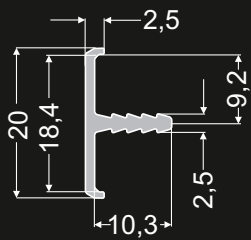

przykładowe zamówienie пример

nr kat. № по каталогу	kolor цвет	ilość количество:
003 002	05	1000szt./шт.

Złącza do blatów / Стяжки для столешниц

Długość L: Длина L:	Nr kat. № по каталогу	Opakowanie szt. Упаковка шт.
65mm	nr 009 001	100
100mm	nr 009 002	100
150mm	nr 009 003	50

Listwy krawędziowe Торцевые планки

do płyt
o grubości 18mm
dł. 3,5m

для плит
толщиной 18мм
дл. 3,5м

nr 030 006 05
INOX nr 030 006 15

do płyt
o grubości 18mm
dł. 3,5m

для плит
толщиной 18мм
дл. 3,5м

nr 030 003 05