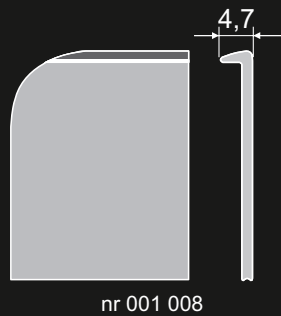

akcesoria do postformingu
аксессуары для постформинга

Listwy do blatów 28mm

Планки для столешниц 28мм

Listwy kątowe
Угловая планка

Listwy boczne
Торцевая планка

Listwy szczelinowe
Щелевая планка

Nazwa blatu
Название столешницы

BIURO STYL
ALPO
MELAKO
БЮРО СТИЛЬ
АЛЬПО
МЕЛАКО

BIURO STYL
БЮРО СТИЛЬ

ALPEX
АЛЬПЕКС

ALPO 106
АЛЬПО 106

BIURO STYL
DOMPOL
БЮРО СТИЛЬ
ДОМПОЛ

Listwy kątowe
Угловая планка

nr 004 006

Listwy boczne
Торцевая планка

DUROPAL
QUATTRO
ДУРОПАЛ
КВАТТРО

nr 005 003

nr 003 003

nr 007 003

GETALIT
ГЕТАЛИТ

28 x 625

38 x 600

Listwa kąтова jest wykonana jako dwustronnie zaoblona.
Prawą lub lewą listwę 28 uzyskamy obcinając jeden z końców.