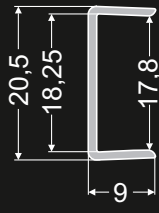

przykładowe zamówienie пример

nr kat. № по каталогу	kolor цвет	ilość количество:
003 002	05	1000szt./шт.

Złącza do blatów / Стяжки для столешниц

Długość L: Длина L:	Nr kat. № по каталогу	Opakowanie szt. Упаковка шт.
65mm	nr 009 001	100
100mm	nr 009 002	100
150mm	nr 009 003	50

Listwy krawędziowe Торцевые планки

do płyt
o grubości 18mm
dł. 3,5m

для плит
толщиной 18мм
дл. 3,5м

nr 030 006 05
INOX nr 030 006 15

do płyt
o grubości 18mm
dł. 3,5m

для плит
толщиной 18мм
дл. 3,5м

nr 030 003 05