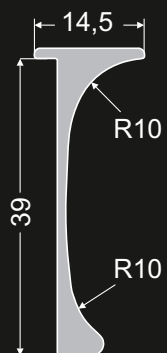

Listwy kątowe
Угловая планка

nr 005 004

Listwy boczne
Торцевая планка

nr 003 004

Listwy szczelinowe
Щелевая планка

nr 007 004

Nazwa blatu
Название
столешницы

LUPUS
ЛЮПУС

nr 005 002

nr 003 002

nr 007 002

MELAKO
МЕЛАКО

nr 005 006

nr 003 006

nr 007 006

SKIFF
СКИФФ