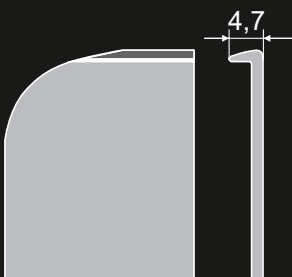

nr 001 002

nr 006 001

POLSPAN
ПОЛЬСПАН