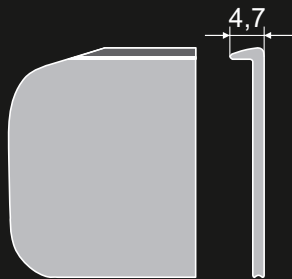

akcesoria do postformingu
аксессуары для постформинга

Listwy do blatów 28mm

Планки для столешниц 28мм

Listwy kątowe
Угловая планка

Listwy boczne
Торцевая планка

Listwy szczelinowe
Щелевая планка

Nazwa blatu
Название столешницы

BIURO STYL
ALPO
MELAKO
БЮРО СТИЛЬ
АЛЬПО
МЕЛАКО

BIURO STYL
БЮРО СТИЛЬ

ALPEX
АЛЬПЕКС

ALPO 106
АЛЬПО 106

BIURO STYL
DOMPOL
БЮРО СТИЛЬ
ДОМПОЛ

Listwy kątowe
Угловая планка

nr 004 006

Listwy boczne
Торцевая планка

nr 001 005

Listwy szczelinowe
Щелевая планка

nr 006 002

Nazwa blatu
Название
столешницы

DUROPAL
ДУРОПАЛ

nr 004 005

nr 001 004

nr 006 003

DUROPAL
QUATTRO
ДУРОПАЛ
КВАТТРО

nr 005 003

nr 003 003

nr 007 003

GETALIT
ГЕТАЛИТ

28 x 625

38 x 600

Listwa kąтова jest wykonana jako dwustronnie zaoblona.
Prawą lub lewą listwę 28 uzyskamy obcinając jeden z końców.