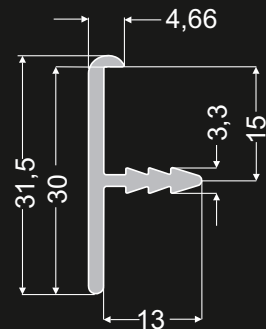

do płyt
o grubości 16mm
dł. 3,5m

для плит
толщиной 16мм
дл. 3,5м

nr 030 001 05

do płyt
o grubości 19mm
dł. 3,5m

для плит
толщиной 19мм
дл. 3,5м

nr 030 002 05
INOX nr 030 002 15

do płyt
o grubości 28mm
dł. 3,5m