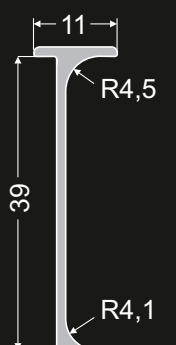

POLSPAN
ПОЛЬСПАН

28 x 600

38 x 600

Listwy do blatów 38mm

Планки для столешниц 38мм

Listwy kątowe
Угловая планка

nr 005 001

Listwy boczne
Торцевая планка

nr 003 001

Listwy szczelinowe
Щелевая планка

nr 007 001

Nazwa blatu
Название
столешницы

BIURO STYL
DUROPAL
БЮРО СТИЛЬ
ДУРОПАЛ

nr 005 005

nr 003 005

nr 007 005

DUROPAL
QUATTRO
ДУРОПАЛ
КВАТТРО

nr 005 003

nr 003 003

nr 007 003

GETALIT
ГЕТАЛИТ

28 x 625

38 x 600

Listwa kąтова jest wykonana jako dwustronnie zaoblona.
Prawą lub lewą listwę 28 uzyskamy obcinając jeden z końców.

Угольная планка двусторонне закругленная.
Правую или левую планку 28 можно получить путём
обрезания одного из концов.

Listwy kątowe
Угловая планка

nr 005 004

Listwy boczne
Торцевая планка

nr 003 004

Listwy szczelinowe
Щелевая планка