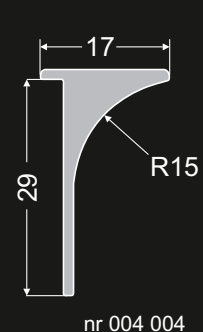

BIURO STYL
ALPO
MELAKO
БЮРО СТИЛЬ
АЛЬПО
МЕЛАКО

BIURO STYL
БЮРО СТИЛЬ

ALPEX
АЛЬПЕКС

ALPO 106
АЛЬПО 106

BIURO STYL
DOMPOL
БЮРО СТИЛЬ
ДОМПОЛ

Listwy kątowe
Угловая планка

nr 004 006

Listwy boczne
Торцевая планка

DUROPAL
QUATTRO
ДУРОПАЛ
КВАТТРО

nr 005 003

nr 003 003

nr 007 003

GETALIT
ГЕТАЛИТ

28 x 625

38 x 600

Listwa kąтова jest wykonana jako dwustronnie zaoblona.
Prawą lub lewą listwę 28 uzyskamy obcinając jeden z końców.