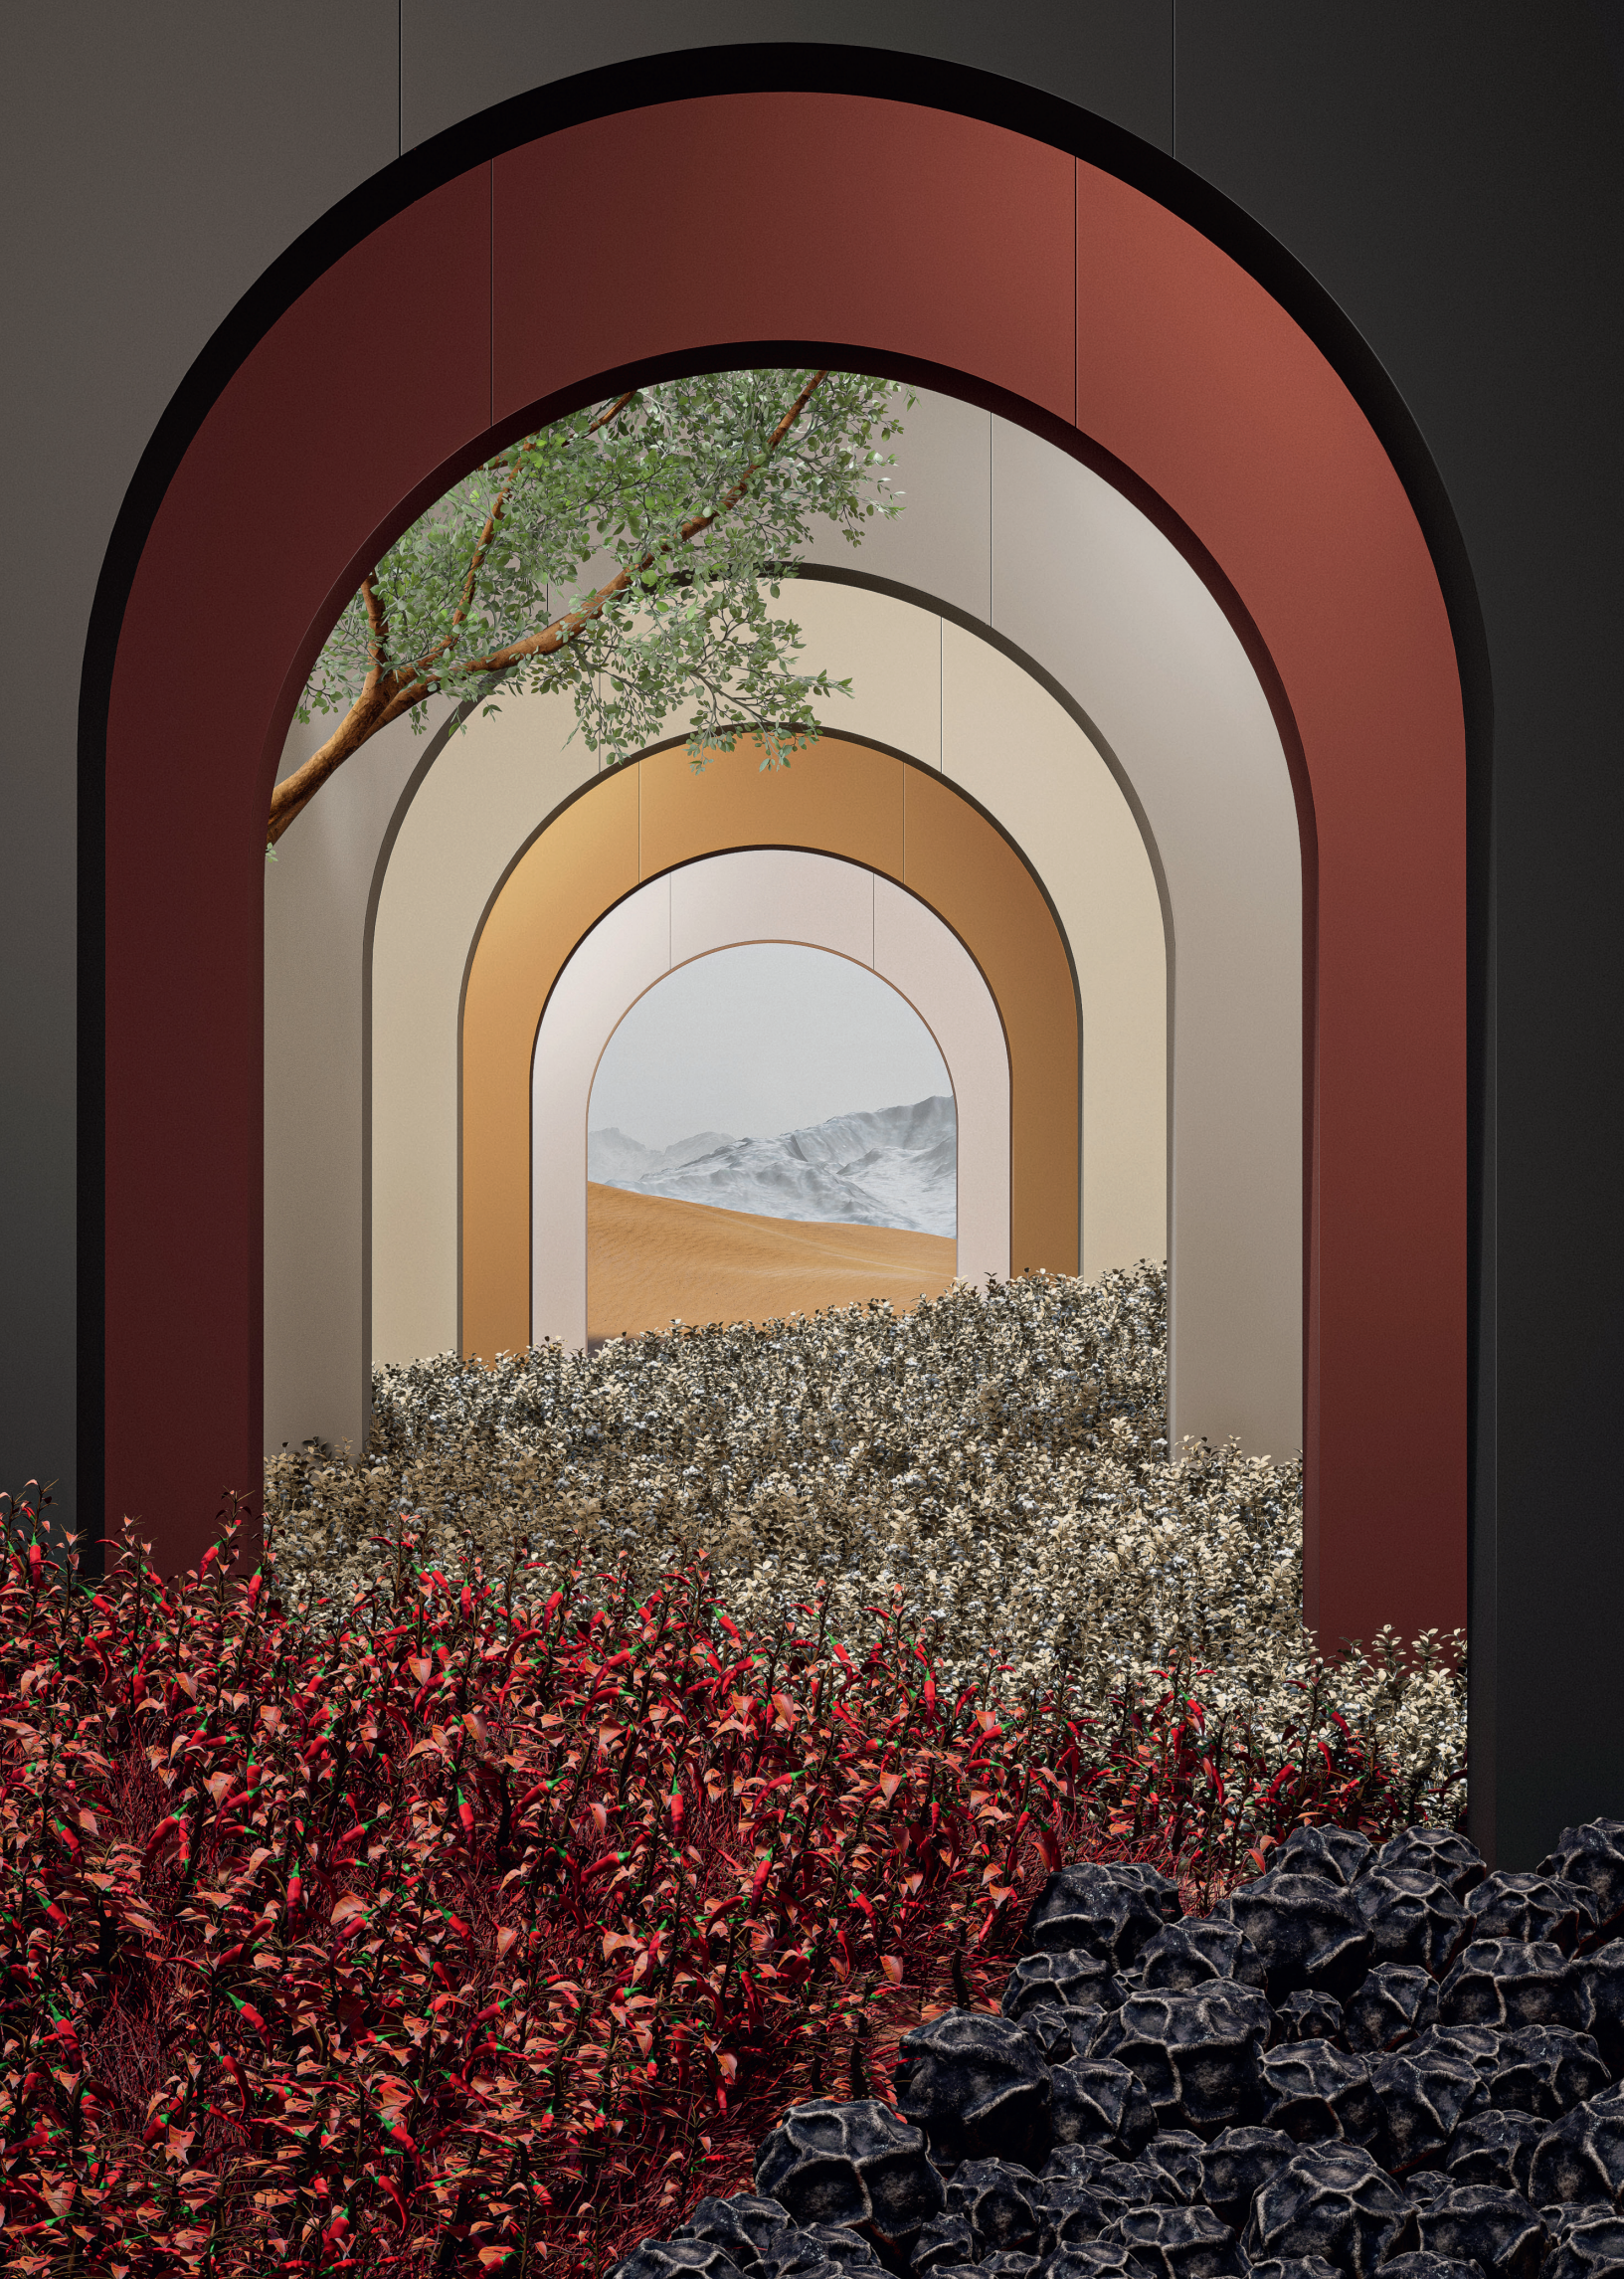

Oferta

Płyta prasowana (płyta nośna MDF):
2800 x 1300 x 18,4 mm

RAUVISIO noir

Ponadczasowa elegancja. RAUVISIO noir łączy elegancję z najwyższą jakością, odzwierciedlając różne oblicza współczesnej estetyki. Jedwabście matowe powierzchnie tworzą równowagę między wzornictwem a praktycznymi aspektami użytkowania.