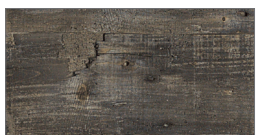

Kolory:

Marmo toscana
wysoki połysk 1968L
mat 2061L

Marmo romano
wysoki połysk 1969L
mat 2062L

Marmo bianco
wysoki połysk 1970L
mat 2063L

Marmo nero
wysoki połysk 1971L
mat 2064L

Conglomerato chiaro
wysoki połysk 1966L