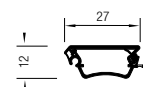

Przekrój profilu żaluzjowego