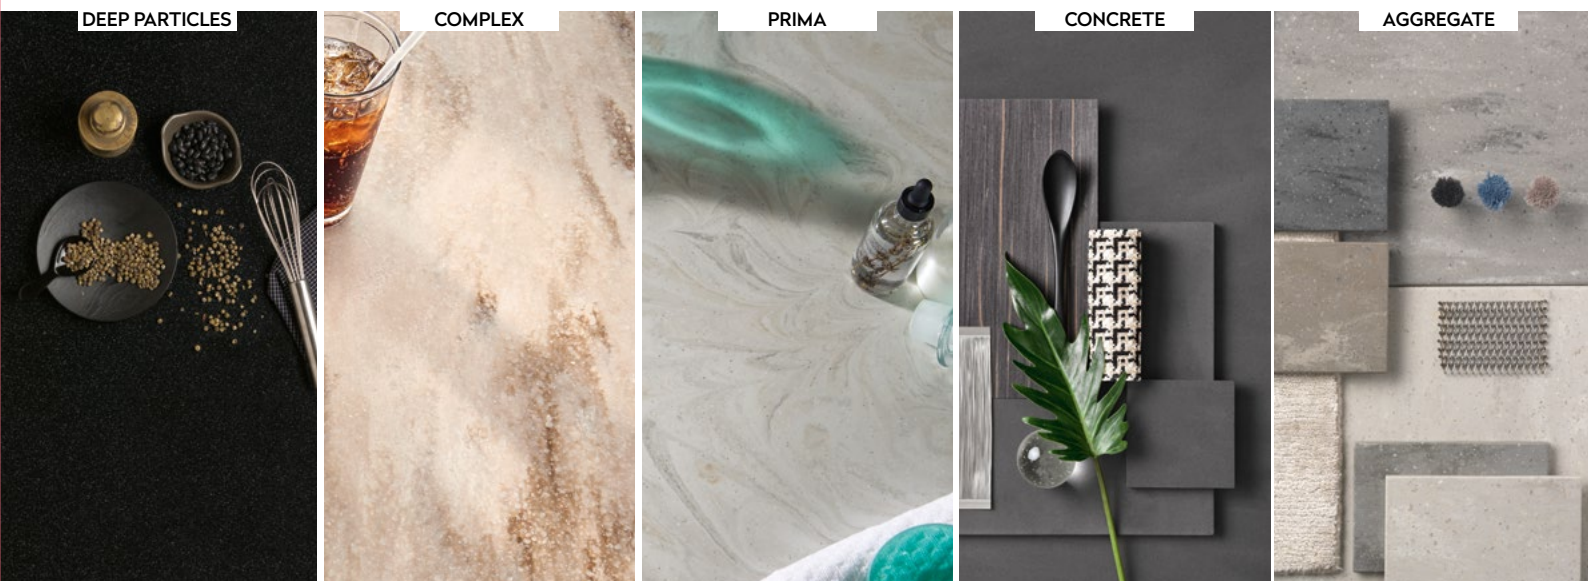

REFINED

Aesthetics with reserved details, minimalist elements and comfortable hues express elegant subtlety and finesse. / *Une esthétique avec des détails subtils, des éléments discrets et des teintes confortables qui expriment finesse et élégance.* / Diese Ästhetik mit zurückhaltenden Details, minimalen Elementen und angenehmen Farbtönen steht für elegante Zurückhaltung und Finesse. / *Estéticas con detalles sutiles, elementos minimalistas y tonos confortables que expresan una elegante sutileza y delicadeza.* / Un'estetica con dettagli discreti, elementi essenziali e tonalità confortevoli che esprimono raffinatezza ed eleganza.

BOLD

Cheerful and strong, intense colours make powerful design statements with an emphasis on joyful inspiration. / *Des couleurs vives, fortes et intenses pour des projets qui affirment leur identité en apportant une touche joyeuse.* / Kraftvolle und starke, intensive Farben setzen positive Design-Statements mit dem Schwerpunkt stimmungsvoller Inspiration. / *Alegres y fuertes, colores intensos que crean expresiones de diseño contundentes, haciendo énfasis en la inspiración alegre.* / Colori vivaci, forti e intensi per progetti di design di marcata personalità, enfatizzati da una gioiosa ispirazione.

DEEP SOLID

Rich and understated, these hues redefine neutral colours with their dark values and endless design opportunities. / *Profondes et sobres, ces teintes redéfinissent les coloris neutres avec leur séduisante intensité et leurs possibilités de conception infinies.* / Reichhaltig und unaufdringlich definieren diese neutralen Töne, mit ihren endlosen Gestaltungsmöglichkeiten, die Wertigkeit dunkler Farben neu. / *Suntuoso y sutil, estos tonos redefinen los colores neutros con sus valores oscuros y sus infinitas oportunidades de diseño.* / Ricchi e sobri, questi colori ridefiniscono i colori neutri con la loro forza, offrendo infinite opportunità di design.

DEEP PARTICLES

Dark colours infused with particulates add visual interest, a sense of animation and a touch of mystery. / *Les teintes foncées parsemées de particules offrent profondeur visuelle, un effet de mouvement et une touche de mystère.* / Dunkle, mit Partikeln angereicherte Farben, sorgen für visuelles Interesse, ein Gefühl der Animation und einen Hauch von Geheimnis. / *Colores oscuros imbuidos de partículas que añaden interés visual, una sensación de movimiento y un toque de misterio.* / Colori scuri con particelle che aggiungono interesse visivo, movimento e un tocco di mistero.

COMPLEX

Grand, animated designs add complexity to aesthetics that engage the eye and add strong details to design applications. / *Les motifs de grandes dimensions amplifient la complexité de cette esthétique qui capture le regard tout en valorisant le design par des détails puissants.* / Beeindruckende, lebendige Designs, verleihen dieser Ästhetik Komplexität, die das Auge anspricht und starke Details in Designanwendungen einbringt. / *Diseños grandes y animados añaden complejidad a una estética que llama la atención y agrega detalles fuertes a las aplicaciones de diseño.* / Motivi ampi e dinamici conferiscono complessità all'estetica, coinvolgendo la vista e arricchendo le applicazioni di design con dettagli forti.

CONCRETE

Industrial-age inspirations, realised in robust neutral aesthetics, create timeless looks to transition between classic and modern designs. / *Des inspirations de l'ère industrielle, réalisées avec une esthétique forte et neutre, révèlent des styles intemporels pour des espaces traditionnels ou modernes.* / Stimmungen aus dem Industriezeitalter, umgesetzt in robusten, neutralen Farbgebungen, schaffen zeitlose Looks zwischen klassischem und modernem Design. / *Inspiraciones de la era industrial traducidas en estéticas neutras robustas, crean una apariencia atemporal de transición entre los diseños clásico y moderno.* / Interpretazioni dell'era industriale, un'estetica forte e neutra che genera un look senza tempo, adatta al design classico e moderno.