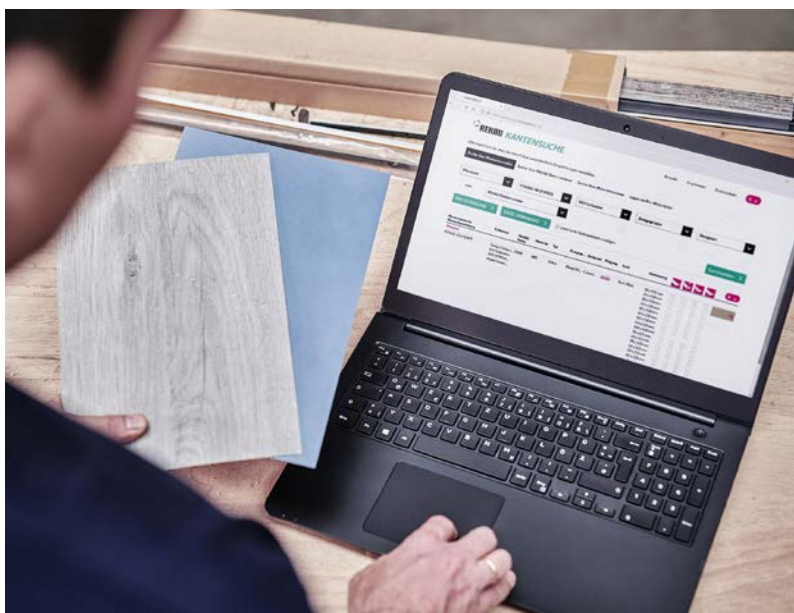

## Daj się odciążyć - nasze usługi

- **Przycinanie obrzeży:** Obrzeża RAUKANTEX PURE i PLUS przycinamy co 25 metrów. Obrzeża RAUKANTEX PRO sprzedajemy w pełnych rolkach.
- **Krótki czas dostawy:** Produkty magazynowe dostarczane są do klienta zwykle w 48h.
- **Pełna oferta dostępna od ręki:** Szybki dostęp do wszystkich kolekcji daje bezpośrednia wysyłka z centrum serwisowo-logistycznego w Visbek.
- **Idealne dopasowanie:** Dzięki naszej wyszukiwarce znajdziesz idealnie dopasowane obrzeża do płyt wiodących producentów.
- **Bezspoinowa bryła w nawet najbardziej wyszukany kolorze:** Nakładamy warstwy funkcyjne PLUS i PRO także w przypadku mniej popularnych obrzeży. Na stronach 20-21 znajdziesz warstwy funkcyjne możliwe do nałożenia na poszczególne linie produktowe.