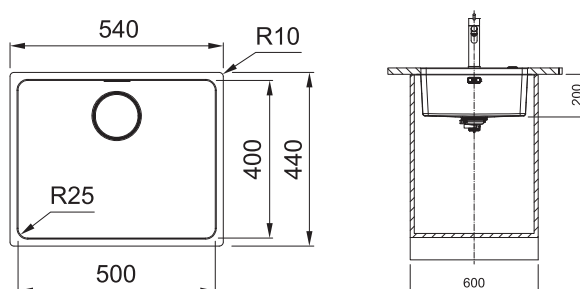

GWARANCJI

wymiary zewnętrzne **740 x 440 mm**
rozmiar komory **700 x 400 x 200 mm**
wycięcie **wg szablonu**

korek **automatyczny sterowany przyciskiem Easy Click**
w wykończeniu stal szlachetna, 3½"
w komplecie **osłona odpływu**

03 04

15
LAT

GWARANCJI

wymiary zewnętrzne **540 x 440 mm**
rozmiar komory **500 x 400 x 200 mm**
wycięcie **wg szablonu**

korek **automatyczny sterowany przyciskiem Easy Click**
w wykończeniu stal szlachetna, 3½"
w komplecie **osłona odpływu**

wymiary zewnętrzne **860 x 510 mm**

rozmiar komór **540 x 410 x 200 mm**
270 x 480 x 200 mm

wycięcie:
wbudowywany **840 x 490 mm**
na równi z blatem **wg instrukcji montażu**

liczba otworów **2x35mm**
korek **automatyczny sterowany**
przyciskiem Easy Click
w wykończeniu stal szlachetna, 3½"
w komplecie **osłona odpływu**