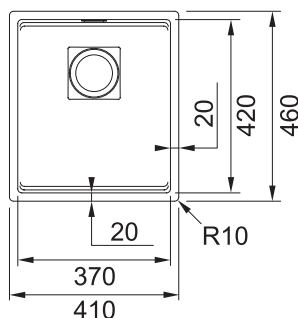

KNG 110-37

+ Active L Twist pull-out spray
czarny mat, czarny odpływ

125.0697.691

sprawdź
cenę
produktu

5
LAT

GWARANCJI
NA GŁOWICĘ

WATER SAVING

TECNOLOGIA ECO

STRUMIEŃ LAMINARNY

wymiary zewnętrzne **410 x 460 mm**

rozmiar komory **370 x 420 x 200 mm**

wycięcie **370 x 420 mm (R = 10 mm)**

korek **automatyczny Flow Pro sterowany pokrętle w baterii,**

widoczne elementy odpływu w wykończeniu czarny mat, sitko 3 1/2"

w komplecie **osłona odpływu**

głowica **ceramiczna**

wyciągana wylewka z funkcją prysznica, wykonana z metalu

wysokość całkowita **312 mm**

wężyki podłączeniowe o długości **450 mm**

nakrętka **3/8**

zakres ruchu dźwigni mieszacza **0/100**

montaż mieszacza z prawej strony

przepływ wody **7,5 l/min (3 bar)**

długość węża wyciąganej wylewki **1500 mm**

zawór zwrotny odcinający powrót wody z wyciąganego natrysku

technologia **Eco pozwalająca oszczędzać wodę i energię**

technologia **Water Saving, dwustopniowa głowica pozwalająca zmniejszyć zużycie wody**

funkcja **sterowania korkiem automatycznym odpływu zlewozmywaka**

strumień **laminarny**