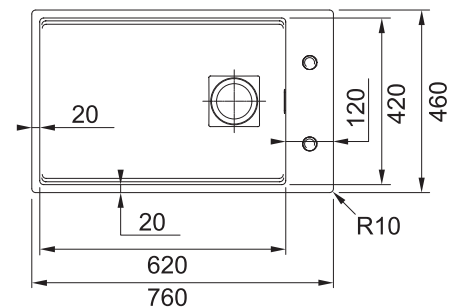

sprawdź cenę produktu

wymiary zewnętrzne 760 x 460 mm
rozmiar komory 620 x 420 x 200 mm
wycięcie 720 x 420 mm (R = 10 mm)
korek automatyczny Flow Pro
sterowany przyciskiem Easy Click
w wykończeniu stal szlachetna, 3½"
w komplecie osłona odpływu