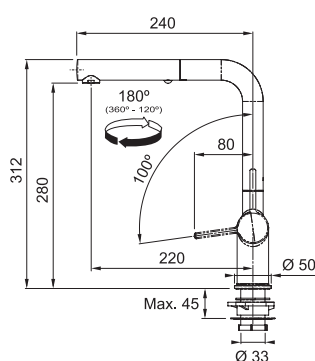

KNG 110-37

+ Active L Twist pull-out spray
czarny mat, czarny odpływ

125.0697.691

sprawdź
cenę
produktu

5
LAT

GWARANCJI
NA GŁOWICĘ

WATER SAVING

TECNOLOGIA ECO

STRUMIEŃ LAMINARNY

wymiary zewnętrzne **410 x 460 mm**

rozmiar komory **370 x 420 x 200 mm**

wycięcie **370 x 420 mm (R = 10 mm)**

korek **automatyczny Flow Pro sterowany pokrętle w baterii,**

widoczne elementy odpływu w wykończeniu czarny mat, sitko 3 1/2"

w komplecie **osłona odpływu**

głowica **ceramiczna**

wyciągana wylewka z funkcją prysznica, wykonana z metalu

wysokość całkowita **312 mm**

wężyki podłączeniowe o długości **450 mm**

nakrętka **3/8**

zakres ruchu dźwigni mieszacza **0/100**

montaż mieszacza z prawej strony

przepływ wody **7,5 l/min (3 bar)**

długość węża wyciąganej wylewki **1500 mm**

zawór zwrotny odcinający powrót wody z wyciąganego natrysku

technologia **Eco pozwalająca oszczędzać wodę i energię**

technologia **Water Saving, dwustopniowa głowica pozwalająca zmniejszyć zużycie wody**

funkcja **sterowania korkiem automatycznym odpływu zlewozmywaka**

strumień **laminarny**