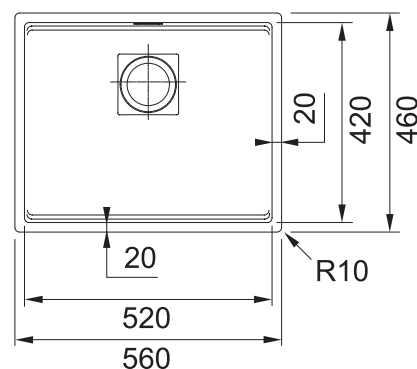

wymiary zewnętrzne **860 x 510 mm**

rozmiar komór **540 x 410 x 200 mm**
270 x 480 x 200 mm

wycięcie:
wbudowywany **840 x 490 mm**
na równi z blatem **wg instrukcji montażu**

liczba otworów **2x35mm**
korek **automatyczny sterowany**
przyciskiem Easy Click
w wykończeniu stal szlachetna, 3½"
w komplecie **osłona odpływu**

sprawdź cenę produktu

wymiary zewnętrzne 560 x 460 mm
rozmiar komory 520 x 420 x 200 mm
wycięcie 520 x 420 mm (R = 10 mm)
korek automatyczny Flow Pro
sterowany przyciskiem Easy Click
w wykończeniu stal szlachetna, 3½"
w komplecie osłona odpływu