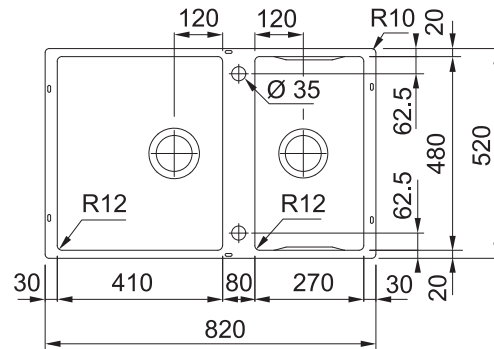

GWARANCJI

wymiary zewnętrzne **740 x 440 mm**
rozmiar komory **700 x 400 x 200 mm**
wycięcie **wg szablonu**

korek **automatyczny sterowany przyciskiem Easy Click**
w wykończeniu stal szlachetna, 3½"
w komplecie **osłona odpływu**

wymiary zewnętrzne **860 x 510 mm**

rozmiar komór **540 x 410 x 200 mm**
270 x 480 x 200 mm

wycięcie:
wbudowywany **840 x 490 mm**
na równi z blatem **wg instrukcji montażu**

liczba otworów **2x35mm**
korek **automatyczny sterowany**
przyciskiem Easy Click
w wykończeniu stal szlachetna, 3½"
w komplecie **osłona odpływu**

BWX 220-41-27
stal szlachetna
szczotkowana
127.0617.529

sprawdź
cenę
produktu

wymiary zewnętrzne **790 x 510 mm**

rozmiar komór **410 x 480 x 200 mm**

270 x 480 x 200 mm

wycięcie

wbudowywany **770 x 490 mm (R=0-12 mm)**

15
LAT
GWARANCJI

BWX 120-41-27
stal szlachetna
szczotkowana
122.0617.527

sprawdź
cenę
produktu

wymiary zewnętrzne **820 x 520 mm**
rozmiar komór **410 x 480 x 200 mm**
270 x 480 x 200 mm

wycięcie **wg instrukcji montażu**
liczba otworów **2x35 mm**
korek **automatyczny sterowany przyciskiem Easy Click**
w wykończeniu stal szlachetna, 3½"
w komplecie **osłona odpływu**