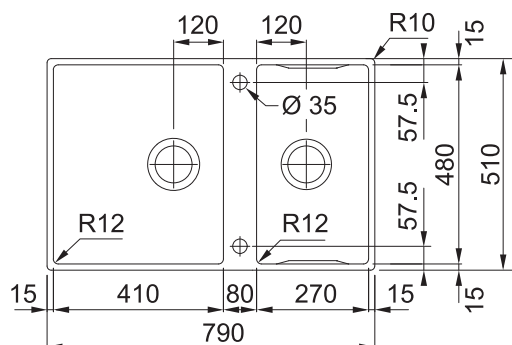

wymiary zewnętrzne **860 x 510 mm**

rozmiar komór **540 x 410 x 200 mm**
270 x 480 x 200 mm

wycięcie:
wbudowywany **840 x 490 mm**
na równi z blatem **wg instrukcji montażu**

liczba otworów **2x35mm**
korek **automatyczny sterowany**
przyciskiem Easy Click
w wykończeniu stal szlachetna, 3½"
w komplecie **osłona odpływu**

BWX 220-41-27
stal szlachetna
szczotkowana
127.0617.529

sprawdź
cenę
produktu

wymiary zewnętrzne **790 x 510 mm**

rozmiar komór **410 x 480 x 200 mm**

270 x 480 x 200 mm

wycięcie

wbudowywany **770 x 490 mm (R=0-12 mm)**