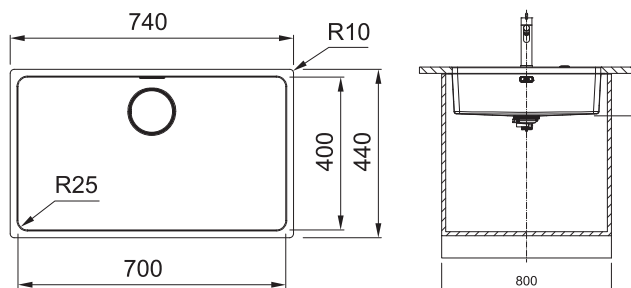

GWARANCJI

wymiary zewnętrzne **740 x 440 mm**
rozmiar komory **700 x 400 x 200 mm**
wycięcie **wg szablonu**

korek **automatyczny sterowany przyciskiem Easy Click**
w wykończeniu stal szlachetna, 3½"
w komplecie **osłona odpływu**