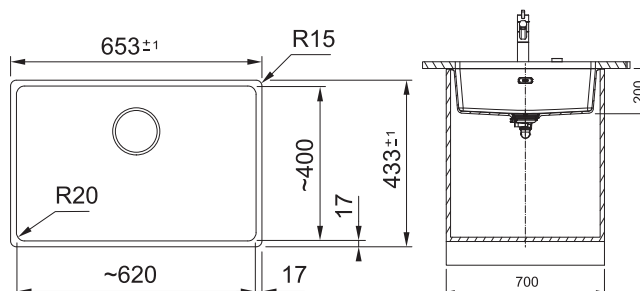

MARIS

Maris MRG 160-34-15

akcesoria do dokupienia

01 02
03 04

15
LAT
GWARANCJI

NEW

wymiary zewnętrzne **553 x 433 mm**
rozmiar komór **340 x 400 x 200 mm**
150 x 400 x 150 mm
wycięcie **520 x 400 mm (R = 20 mm)**
korek zatyczkowy Grey Line z sitkiem, 3½"
w komplecie **osłona odpływu**

komory do podbudowy

MRG 160-34-15
biały polarny
P 125.0687.267
L 125.0687.271

MRG 160-34-15
kamienny szary
P 125.0687.266
L 125.0687.270

MRG 160-34-15
onyx
P 125.0687.265
L 125.0687.269

MRG 160-34-15
czarny mat
P 125.0687.264
L 125.0687.268

MRG 160-34-15
czarny mat,
czarny odpływ
P 125.0697.755
L 125.0697.756

P - mała komora z prawej strony

L - mała komora z lewej strony

MARIS

Maris MRG 110-62

akcesoria do dokupienia

01 02
03 04

15
LAT
GWARANCJI

NEW

wymiary zewnętrzne **653 x 433 mm**
rozmiar komory **620 x 400 x 200 mm**
wycięcie **620 x 400 mm (R = 20 mm)**
korek zatyczkowy Grey Line z sitkiem, 3½"
w komplecie **osłona odpływu**

komory do podbudowy

MRG 110-62
biały polarny
125.0687.259

MRG 110-62
kamienny szary
125.0687.258

MRG 110-62
onyx
125.0687.257

MRG 110-62
czarny mat
125.0687.256

MRG 110-62
czarny mat,
czarny odpływ
125.0697.758