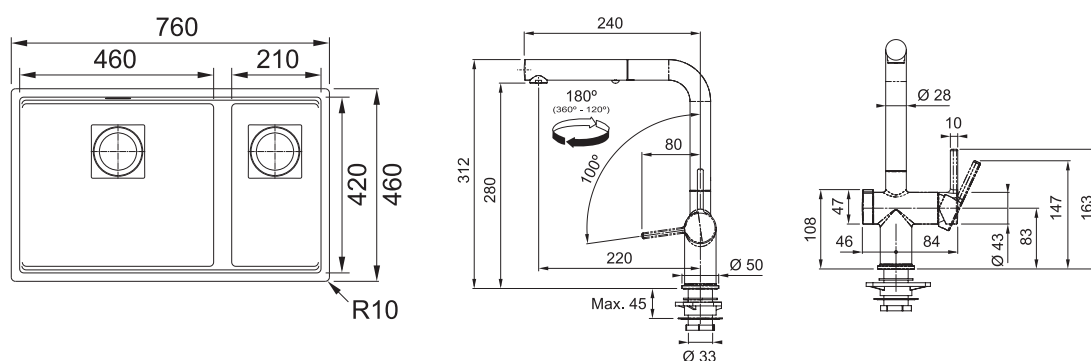

KNG 160-46-21
+ Active L Twist pull-out spray
czarny mat, czarny odpływ
125.0697.693

sprawdź
cenę
produktu

**5
LAT**

GWARANCJI
NA GŁOWICĘ

wymiary zewnętrzne **760 x 460 mm**
rozmiar komór **460 x 420 x 200 mm**
210 x 420 x 200 mm

wycięcie **720 x 420 cm (R = 10 mm)**

korek **automatyczny Flow Pro sterowany pokrętką w baterii,**
widoczne elementy odpływu w wykończeniu czarny mat, sitko 3 1/2"
w komplecie **osłony odpływu**

głowica **ceramiczna**

wyciągana wylewka z funkcją prysznica, wykonana z metalu

wysokość całkowita **312 mm**

wężyki podłączeniowe o długości **450 mm**

nakrętka **3/8**

zakres ruchu dźwigni mieszacza **0/100**

montaż mieszacza z prawej strony

przepływ wody **7,5 l/min (3 bar)**

długość węża wyciąganej wylewki **1500 mm**

zawór zwrotny odcinający powrót wody z wyciąganego natrysku

technologia **Eco pozwalająca oszczędzać wodę i energię**

technologia **Water Saving, dwustopniowa głowica pozwalająca zmniejszyć zużycie wody**

funkcja sterowania korkiem automatycznym odpływu zlewozmywaka

strumień **laminarny**