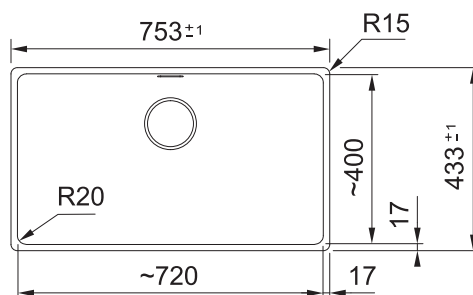

sprawdź cenę produktu

wymiary zewnętrzne **753 x 433 mm**
rozmiar komory **720 x 400 x 200 mm**
wycięcie **720 x 400 mm (R = 20 mm)**
korek zatyczkowy **Grey Line z sitkiem, 3 1/2"**
w komplecie **osłona odpływu**