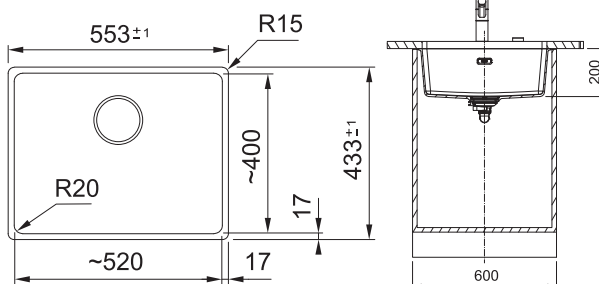

MARIS

Maris MRG 110-52

akcesoria do dokupienia

01 02

03 04

15
LAT
GWARANCJI

NEW

wymiary zewnętrzne **553 x 433 mm**
rozmiar komory **520 x 400 x 200 mm**
wycięcie **520 x 400 mm (R = 20 mm)**
korek zatyczkowy Grey Line z sitkiem, 3½"
w komplecie osłona odpływu

komory do podbudowy

MRG 110-52 biały polarny
125.0687.255

MRG 110-52 kamienny szary
125.0687.254

MRG 110-52 onyx
125.0687.253

MRG 110-52 czarny mat
125.0687.252

MRG 110-52 czarny mat, czarny odpływ
125.0697.759

MARIS

Maris MRG 110-37

akcesoria do dokupienia

01 02

03 04

15
LAT
GWARANCJI

NEW

wymiary zewnętrzne **403 x 433 mm**
rozmiar komory **370 x 400 x 200 mm**
wycięcie **370 x 400 mm (R = 20 mm)**
korek zatyczkowy Grey Line z sitkiem, 3½"
w komplecie osłona odpływu

komory do podbudowy

MRG 110-37 biały polarny
125.0687.251

MRG 110-37 kamienny szary
125.0687.250

MRG 110-37 onyx
125.0687.249

MRG 110-37 czarny mat
125.0687.248

MRG 110-37 czarny mat, czarny odpływ
125.0697.760