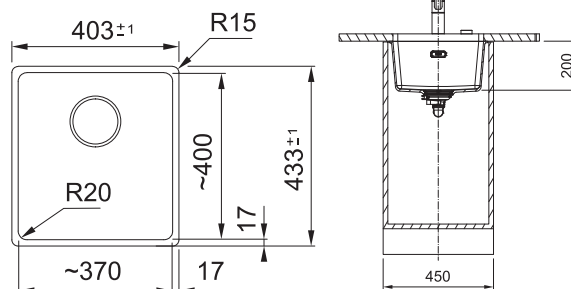

wymiary zewnętrzne **403 x 433 mm**
rozmiar komory **370 x 400 x 200 mm**
wycięcie **370 x 400 mm (R = 20 mm)**
korek zatyczkowy Grey Line z sitkiem, 3½"
w komplecie osłona odpływu

komory do podbudowy

MRG 110-37 biały polarny
125.0687.251

MRG 110-37 kamienny szary
125.0687.250

MRG 110-37 onyx
125.0687.249

MRG 110-37 czarny mat
125.0687.248

MRG 110-37 czarny mat, czarny odpływ
125.0697.760