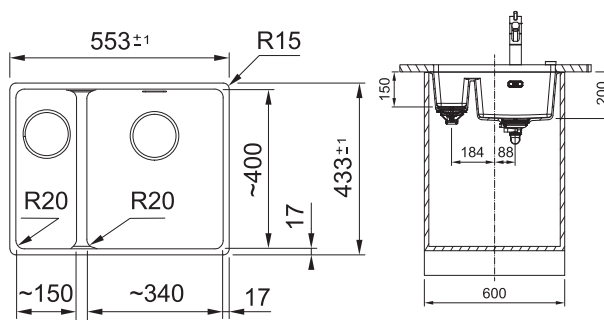

wymiary zewnętrzne **553 x 433 mm**
rozmiar komór **340 x 400 x 200 mm**
150 x 400 x 150 mm
wycięcie **520 x 400 mm (R = 20 mm)**
korek zatyczkowy Grey Line z sitkiem, 3½"
w komplecie **osłona odpływu**

komory do podbudowy

MRG 160-34-15
biały polarny
P 125.0687.267
L 125.0687.271

MRG 160-34-15
kamienny szary
P 125.0687.266
L 125.0687.270

MRG 160-34-15
onyx
P 125.0687.265
L 125.0687.269

MRG 160-34-15
czarny mat
P 125.0687.264
L 125.0687.268

MRG 160-34-15
czarny mat,
czarny odpływ
P 125.0697.755
L 125.0697.756

P - mała komora z prawej strony

L - mała komora z lewej strony