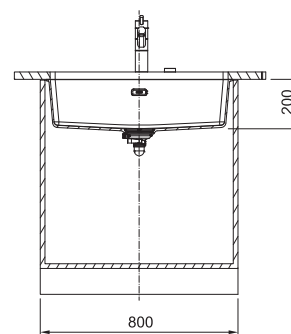

sprawdź cenę produktu

wymiary zewnętrzne **753 x 433 mm**
rozmiar komory **720 x 400 x 200 mm**
wycięcie **720 x 400 mm (R = 20 mm)**
korek zatyczkowy **Grey Line z sitkiem, 3 1/2"**
w komplecie **osłona odpływu**