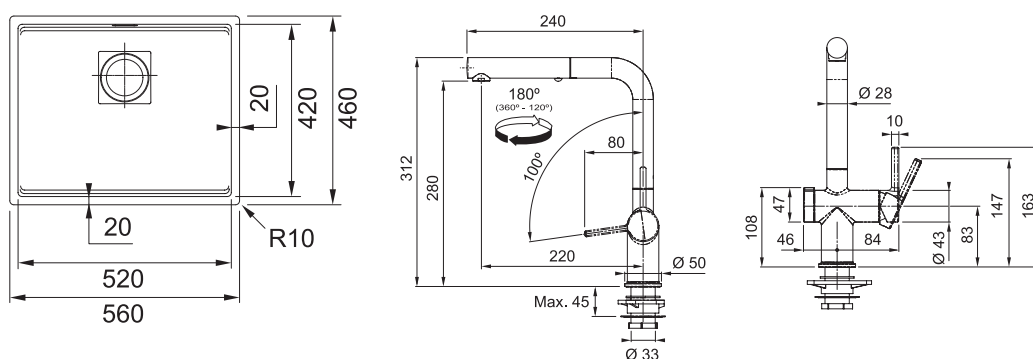

MYTHOS

Kanon KNG 110-52 + Active L Twist pull-out spray

zestaw komora do podbudowy z baterią z wyciąganą wylewką i funkcją prysznica

akcesoria
w komplecie

01 02

akcesoria
do dopięcia

03

NEW

15
LAT

GWARANCJI

KNG 110-52

+ Active L Twist pull-out spray

czarny mat, czarny odpływ

125.0697.692

sprawdź
cenę
produktu

5
LAT

GWARANCJI
NA GŁOWICĘ

WATER SAVING

TECNOLOGIA ECO

STRUMIEŃ
LAMINARNY

wymiary zewnętrzne **560 x 460 mm**

rozmiar komory **520 x 420 x 200 mm**

wycięcie **520 x 420 mm (R = 10 mm)**

korek **automatyczny Flow Pro sterowany pokrętką w baterii,**

widoczne elementy odpływu w wykończeniu czarny mat, sitko 3 1/2"

w komplecie **osłona odpływu**

głowica **ceramiczna**

wyciągana wylewka z funkcją prysznica, wykonana z metalu

wysokość całkowita **312 mm**

wężyki podłączeniowe o długości **450 mm**

nakrętka **3/8**

zakres ruchu dźwigni mieszacza **0/100**

montaż mieszacza z prawej strony

przepływ wody **7,5 l/min (3 bar)**

długość węża wyciąganej wylewki **1500 mm**

zawór zwrotny odcinający powrót wody z wyciąganego natrysku

technologia **Eco pozwalająca oszczędzać wodę i energię**

technologia **Water Saving, dwustopniowa głowica pozwalająca zmniejszyć zużycie wody**

funkcja **sterowania korkiem automatycznym odpływu zlewozmywaka**

strumień **laminarny**

komory

zlewozmywaki

baterie
i dozowniki

okapy
kuchenne

piekarniki,
inne urządzenia

płyty
grzewcze

zmywarki

chłodziarki
zamrażarki

sortowanie
odpadów

akcesoria