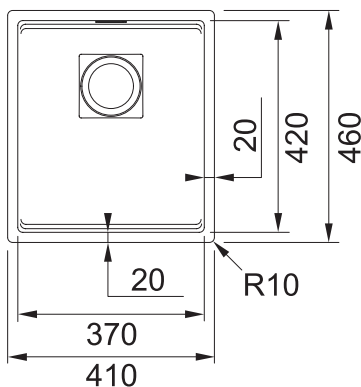

wymiary zewnętrzne 760 x 460 mm
rozmiar komór 460 x 420 x 200 mm
210 x 420 x 200 mm
wycięcie 720 x 420 mm (R = 10 mm)
korek automatyczny Flow Pro
sterowany przyciskiem Easy Click
w wykończeniu stal szlachetna, 3 1/2"
w komplecie osłony odpływu

wymiary zewnętrzne 410 x 460 mm
rozmiar komory 370 x 420 x 200 mm
wycięcie 370 x 420 mm (R = 10 mm)
korek automatyczny Flow Pro
sterowany przyciskiem Easy Click
w wykończeniu stal szlachetna, 3 1/2"
w komplecie osłona odpływu