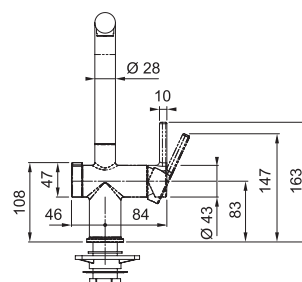

KNG 110-37

+ Active L Twist pull-out spray
czarny mat, czarny odpływ

125.0697.691

sprawdź
cenę
produktu

5
LAT

GWARANCJI
NA GŁOWICĘ

WATER SAVING

TECNOLOGIA ECO

STRUMIEŃ LAMINARNY

wymiary zewnętrzne **410 x 460 mm**

rozmiar komory **370 x 420 x 200 mm**

wycięcie **370 x 420 mm (R = 10 mm)**

korek **automatyczny Flow Pro sterowany pokrętle w baterii,**

widoczne elementy odpływu w wykończeniu czarny mat, sitko 3 1/2"

w komplecie **osłona odpływu**

głowica **ceramiczna**

wyciągana wylewka z funkcją prysznica, wykonana z metalu

wysokość całkowita **312 mm**

wężyki podłączeniowe o długości **450 mm**

nakrętka **3/8**

zakres ruchu dźwigni mieszacza **0/100**

montaż mieszacza z prawej strony

przepływ wody **7,5 l/min (3 bar)**

długość węża wyciąganej wylewki **1500 mm**

zawór zwrotny odcinający powrót wody z wyciąganego natrysku

technologia **Eco pozwalająca oszczędzać wodę i energię**

technologia **Water Saving, dwustopniowa głowica pozwalająca zmniejszyć zużycie wody**

funkcja **sterowania korkiem automatycznym odpływu zlewozmywaka**

strumień **laminarny**