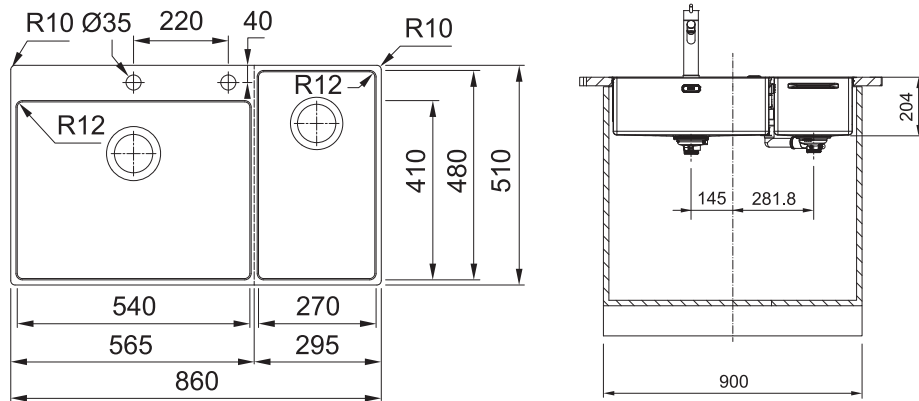

akcesoria
w komplecie

15
LAT
GWARANCJI

SlimTOP

BWX 220-54-27
stal szlachetna szczotkowana
komora z akcesoriami
z prawej strony
127.0557.960

BWX 220-54-27
stal szlachetna szczotkowana
komora z akcesoriami
z lewej strony
127.0557.961

wymiary zewnętrzne **860 x 510 mm**

rozmiar komór **540 x 410 x 200 mm**
270 x 480 x 200 mm

wycięcie:
wbudowywany **840 x 490 mm**
na równi z blatem **wg instrukcji montażu**

liczba otworów **2x35mm**
korek **automatyczny sterowany**
przyciskiem Easy Click
w wykończeniu stal szlachetna, 3½"
w komplecie **osłona odpływu**

sprawdź
cenę
produktu