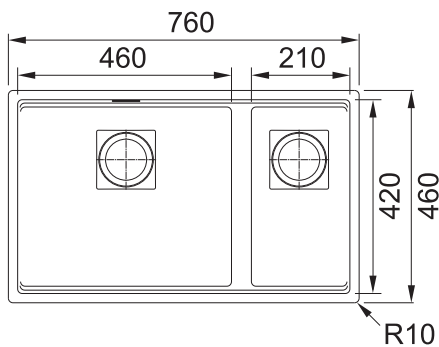

sprawdź cenę produktu

wymiary zewnętrzne 560 x 460 mm
rozmiar komory 520 x 420 x 200 mm
wycięcie 520 x 420 mm (R = 10 mm)
korek automatyczny Flow Pro
sterowany przyciskiem Easy Click
w wykończeniu stal szlachetna, 3½"
w komplecie osłona odpływu

wymiary zewnętrzne 760 x 460 mm
rozmiar komór 460 x 420 x 200 mm
210 x 420 x 200 mm
wycięcie 720 x 420 mm (R = 10 mm)
korek automatyczny Flow Pro
sterowany przyciskiem Easy Click
w wykończeniu stal szlachetna, 3 1/2"
w komplecie osłony odpływu